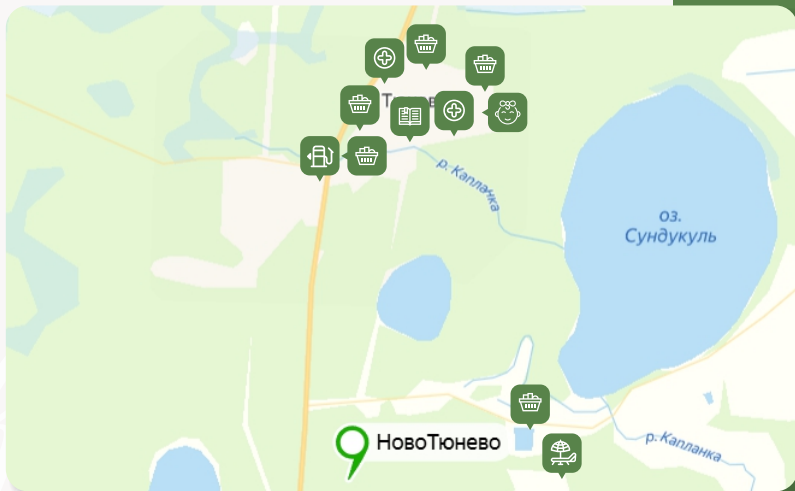

novotunevo.ru

Схема расположения участков

от 130 000 ₺/сотка

НОВОТЮНЁВО

novotunevo.ru

Ветеранов труда, 42а

пн-пт: 9:00 - 18:00, сб-вс: выходной

+7 (3452) 977-077